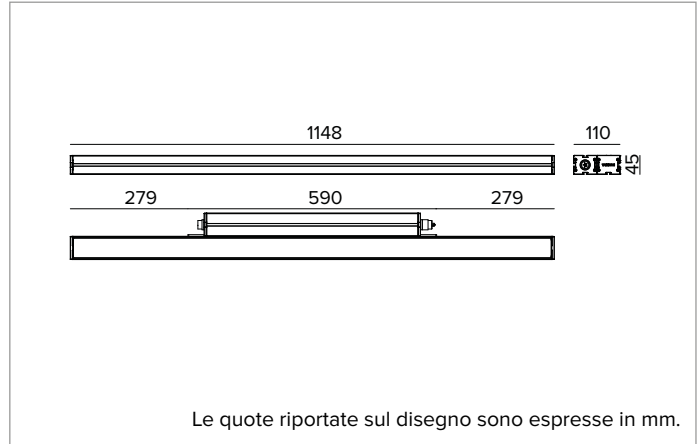

E0544GSL840ELBC | JEDI NOVA 55 Proiettore Side Box

Proiettore lineare orientabile a LED

	4000K	H(m)	D(m)	E _{max} (lx)
	Ra80		12°	
	Fixture Power	70W	1	0.20
	Source Flux	9596lm	2	0.41
	Fixture Flux	7449lm	3	0.61
	Efficacy	106lm/W	4	0.82
TS2118	I _{max} =11931cd/klm	I _{max}	114495cd	5
			1.02	4580

Ottica:LENTE
Apertura di fascio: GRZ 10°x10°
Rendimento ottico: 78%
Flusso apparecchio: 7449lm
Efficienza luminosa: 106lm/W
Sicurezza fotobiologica: Conforme al gruppo di rischio basso RG1

CARATTERISTICHE MECCANICHE

Corpo in alluminio estruso anodizzato 15μ. Schermo piatto in vetro extrachiaro spessore 5mm. Corpo dell'apparecchio orientabile rispetto alla superficie di installazione attraverso delle staffe accessorie.